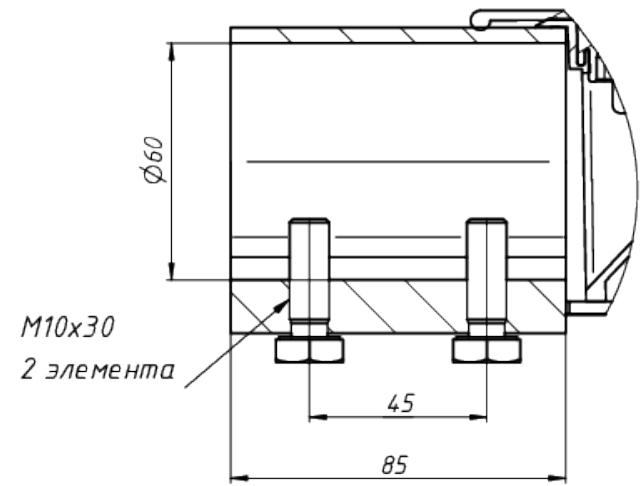

Вид - А

M10x30
2 элемента

					LAD LED R500-2-0-6-110K	Лист
Изм.	Лист	№ докум.	Подп.	Дата		1